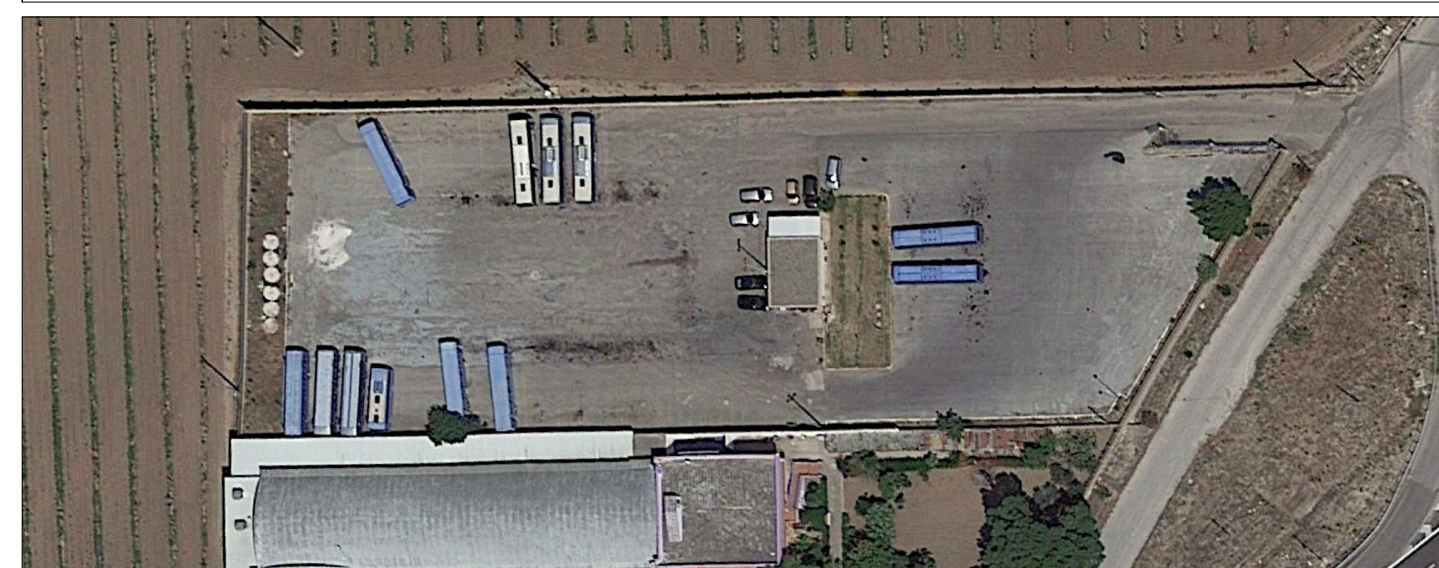

FONDO ALTRA PROPRIETA'

FONDO ALTRA PROPRIETA'

PROGETTO

Oggetto:
INSTALLAZIONE DI UN SERBATOIO DI GASOLIO PER AUTOTRAZIONE A SERVIZIO DEL DEPOSITO AZIENDALE DI PROPRIETA' DELLA CTP Spa

Il professionista:
Dott. Ing. Giorgio TONTI
 Via Calata Macchia, 20 - 74122 TARANTO (TA)
 Cell 3280748584
 E-mail: giorgiotonti_29@libero.it
 Pec: giorgio.tonti@ingpec.eu

Titolo:
RILIEVO DELLO STATO DI FATTO

ELABORATO:
RI.02

DATA: MAGGIO 2019 SCALA: 1:200