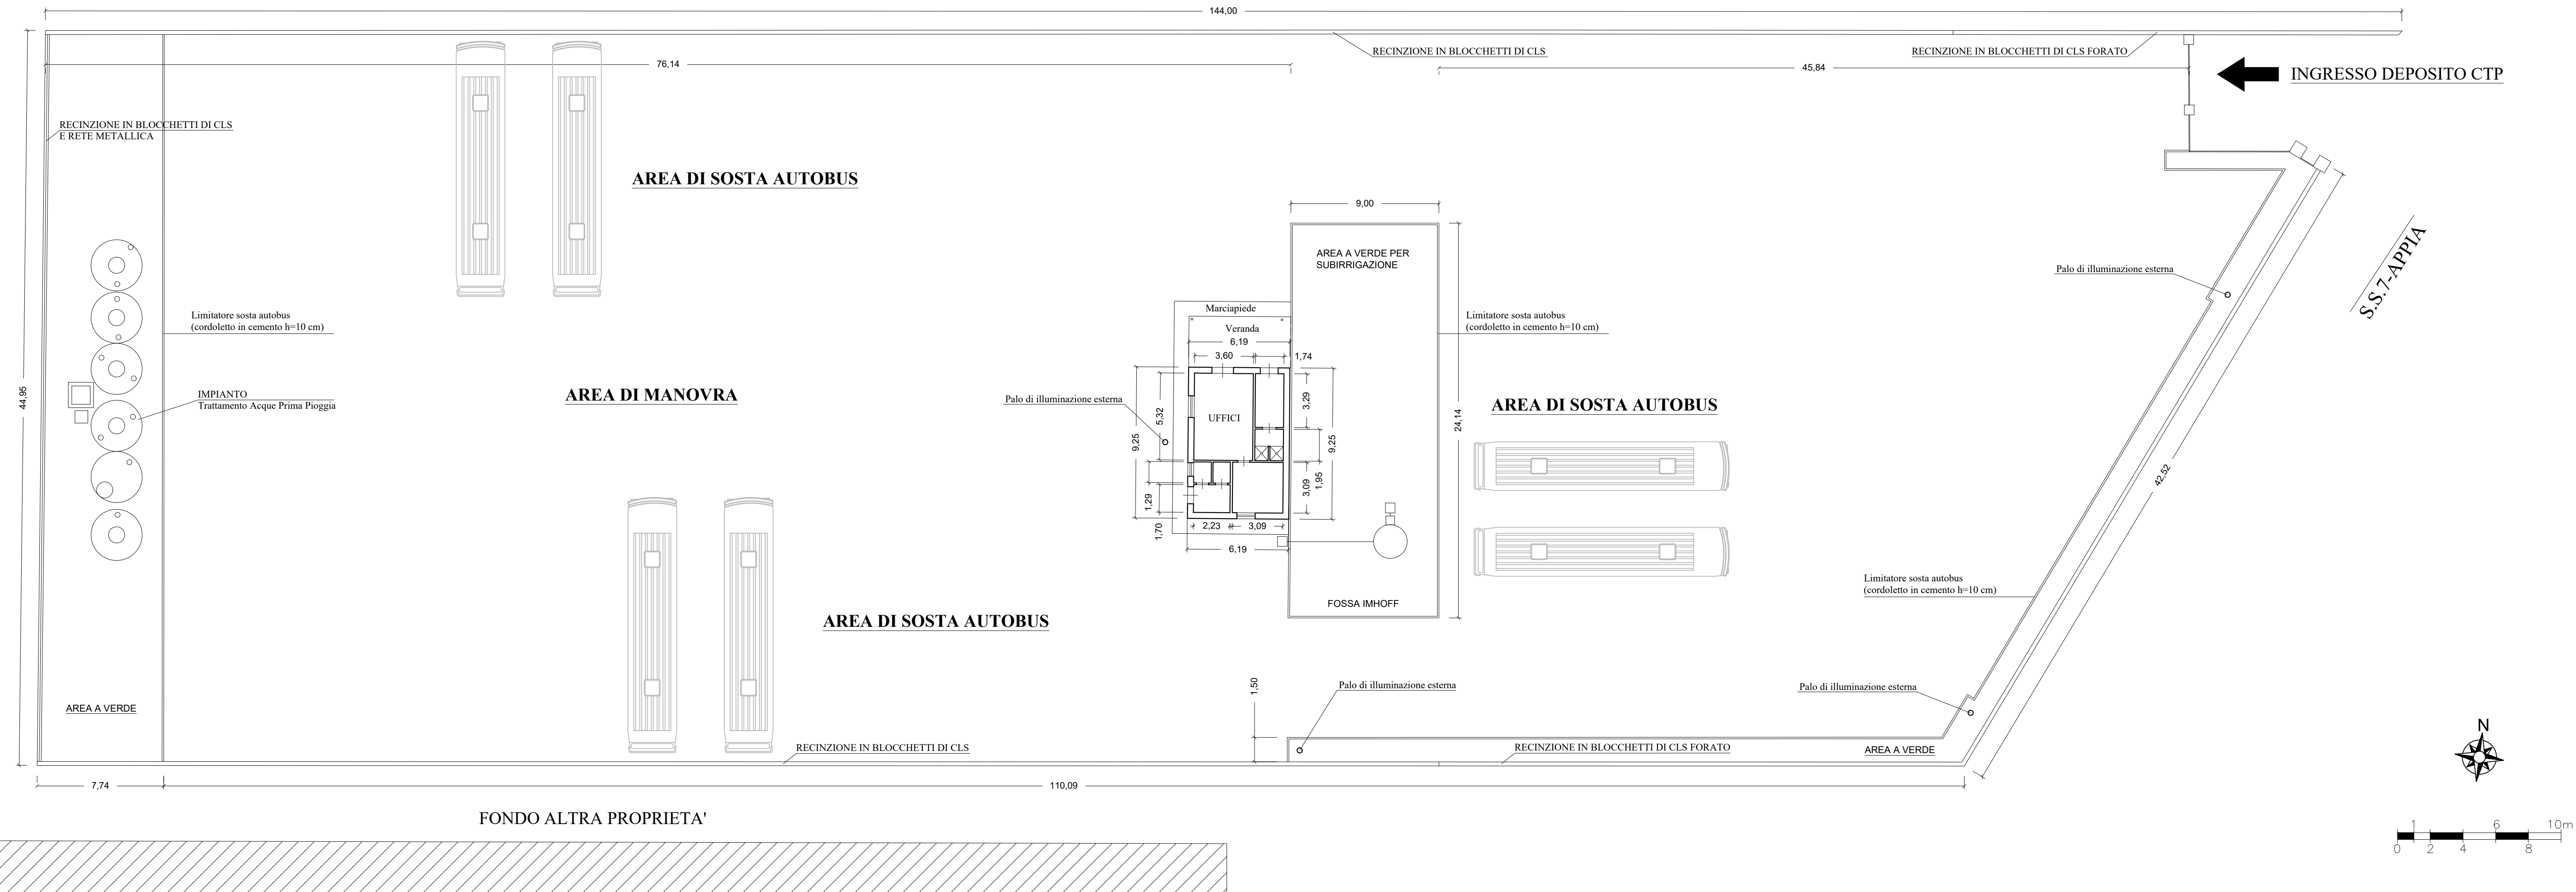

FONDO ALTRA PROPRIETA'

FONDO ALTRA PROPRIETA'

PROGETTO

Oggetto:
INSTALLAZIONE DI UN SERBATOIO DI GASOLIO PER AUTOTRAZIONE A SERVIZIO DEL DEPOSITO AZIENDALE DI PROPRIETA' DELLA CTP Spa

Il professionista:
Dott. Ing. Giorgio TONTI
 Via Calata Macchia, 20 - 74122 TARANTO (TA)
 Cell 3280748584
 E-mail: giorgiotonti_29@libero.it
 Pec: giorgio.tonti@ingpec.eu

Titolo:
RILIEVO DELLO STATO DI FATTO

ELABORATO:
RI.02

DATA: MAGGIO 2019 SCALA: 1:200